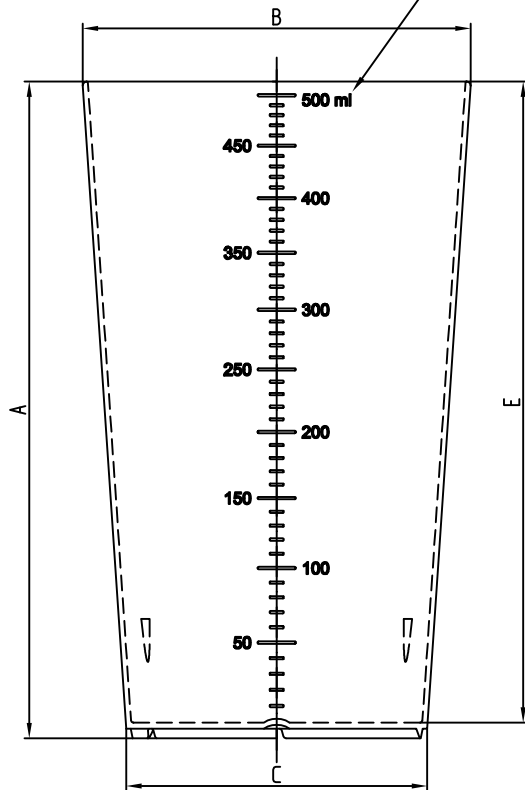

Gravur (von außen lesbar bei transparentem bzw. transluzentem Material)

Messbecher Nr. 20A PP 500 ml		
A	Gesamthöhe	137,5 mm
B	Außen Ø oben	81,3 mm
C	Außen Ø unten	63,0 mm
D	Druckfläche	--
E	Innenhöhe	134,2 mm
F	Nennvolumen	500 ml