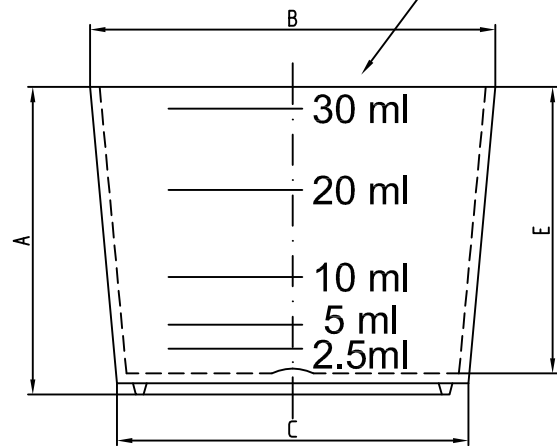

Gravur (von außen lesbar bei transparentem bzw. transluzentem Material)

Messbecher Nr. 4D PS 30 ml		
A	Gesamthöhe	32,2 mm
B	Außen Ø oben	42,4 mm
C	Außen Ø unten	36,8 mm
D	Druckfläche	--
E	Innenhöhe	30,0 mm
F	Nennvolumen	30 ml