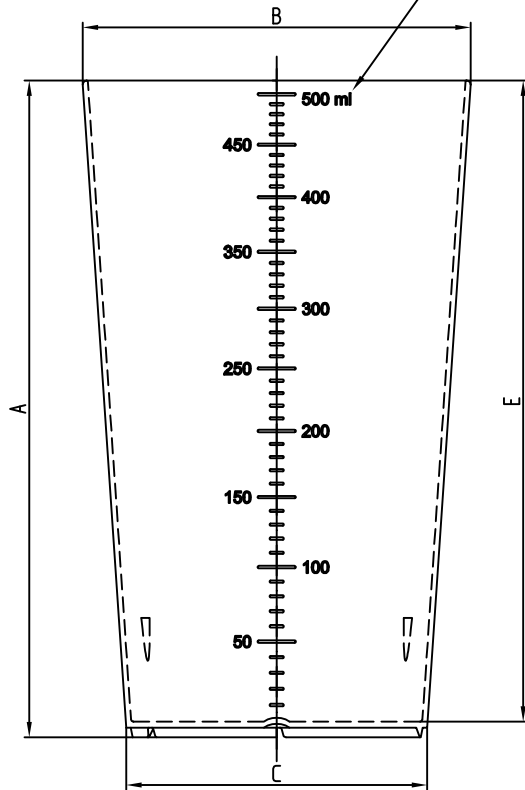

Gravure (lisible de à l'extérieur avec du matériel transparent ou translucide)

Gobelets doseure n° 20A PP 500 ml		
A	hauteur totale	137,5 mm
B	Ø extérieur haut	81,3 mm
C	Ø extérieur bas	63,0 mm
D	zone de décor pour sérigraphie	--
E	hauteur intérieure	134,2 mm
F	volume nominal	500 ml