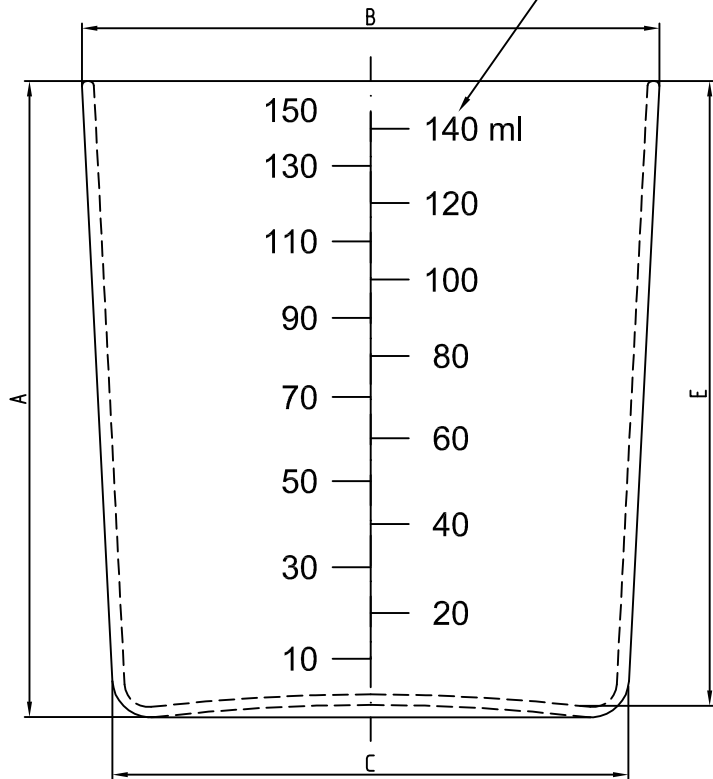

Gravure (lisible de à l'extérieur avec du matériel transparent ou translucide)

Gobelets doseure n° 13A PP 150 ml		
A	hauteur totale	66,3 mm
B	Ø extérieur haut	60,4 mm
C	Ø extérieur bas	53,7 mm
D	zone de décor pour sérigraphie	--
E	hauteur intérieure	65,3 mm
F	volume nominal	150 ml